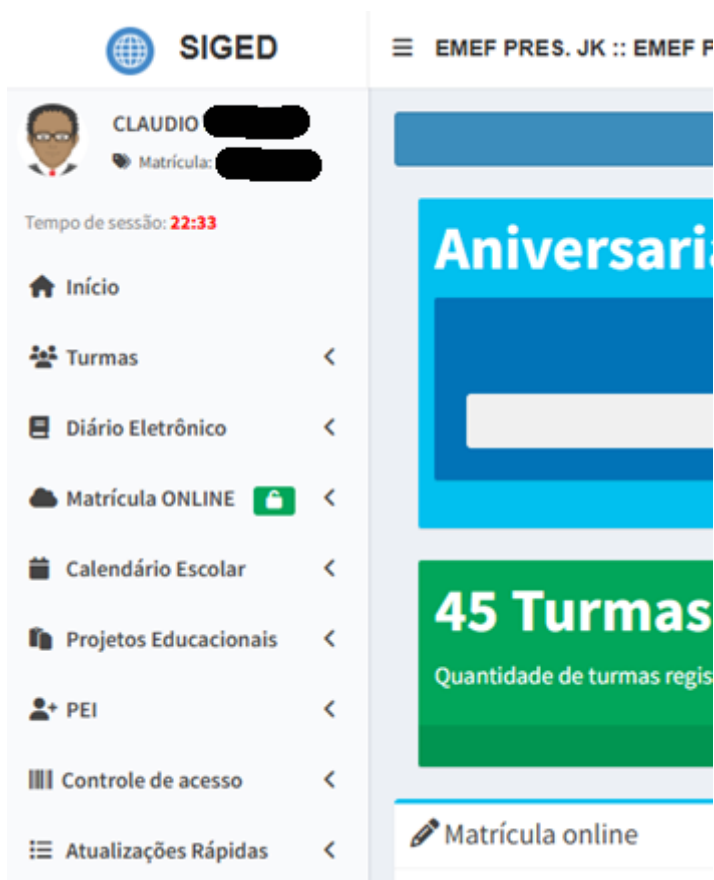

Reconhecimento Facial

O módulo **Reconhecimento Facial** tem como finalidade identificar e validar usuários por meio da foto cadastrada no SIGED, garantindo mais segurança e controle de acesso na instituição.

- [Cadastro de Foto para Reconhecimento Facial no SIGED](#)

Cadastro de Foto para Reconhecimento Facial no SIGED

1.1 Adicionar a Foto pelo SIGED

Para atualizar a foto do estudante, no canto esquerdo da tela, localize o menu Atualizações Rápidas e clique sobre essa opção.