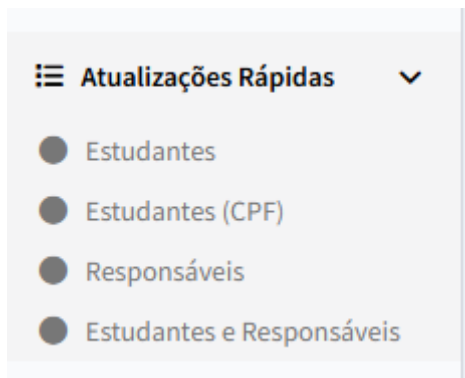

Reconhecimento Facial

O módulo **Reconhecimento Facial** tem como finalidade identificar e validar usuários por meio da foto cadastrada no SIGED, garantindo mais segurança e controle de acesso na instituição.

- [Cadastro de Foto para Reconhecimento Facial no SIGED](#)

Cadastro de Foto para Reconhecimento Facial no SIGED

1.1 Adicionar a Foto pelo SIGED

Para atualizar a foto do estudante, no canto esquerdo da tela, localize o menu Atualizações Rápidas e clique sobre essa opção.

1.2 Estudantes e Responsáveis

Agora, selecione a opção **Estudantes e Responsáveis** para processar a atualização das fotos de reconhecimento.

2.1 Turma e Alunos

Nesta tela, você deve filtrar os registros para localizar o perfil desejado: