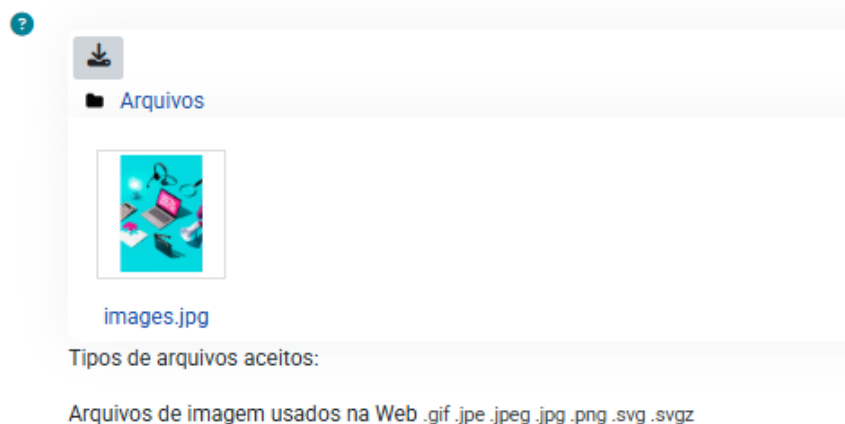

Inserção da imagem de capa

A imagem de capa é responsável pela identidade visual da formação dentro do AVA. Todas as artes utilizadas devem seguir o padrão institucional da Secretaria Municipal da Educação.

Orientação: Antes de configurar a capa do curso, recomenda-se solicitar a arte à Assessoria de Comunicação (ASCOM).

Passo a passo

- Ainda na tela de configurações do curso;
- Localize a seção destinada à imagem do curso;
- Clique em "Adicionar arquivo";
- Selecione a imagem fornecida;
- Aguarde o carregamento;
- Clique em "Salvar e mostrar".

Após a inclusão da descrição e da capa, as informações passarão a ser exibidas no card do curso na página inicial.

Imagem do curso